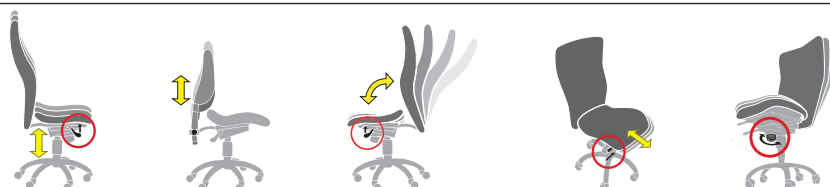

ROZMĚRY (cm)						Hmotnost netto (kg)
225	84-101	43-56	46-51	49	62	18,5
225 POL / POL-P	86-103	45-58	46-51	49	62	19,0
227	94-111	43-56	46-51	49	62	19,0
227 POL / POL-P	96-113	45-58	46-51	49	62	19,5
2298	101-116	44-53	45-50	47	62	19,0
2299	119-134	44-53	45-50	47	62	20,0
2298 XL	101-116	45-54	48-53	47	62	19,0
2299 XL	119-134	45-54	48-53	47	62	20,0

#### ROZMĚRY SEDÁKU PRIME (cm)

	výška pěny	šířka	hloubka
Standard	3,0	47,0	47,0
XL	4,5	52,0	49,0

**mayer**<sup>cz</sup>  
Sitzmöbel

OPEN ENTRY

židle otočné