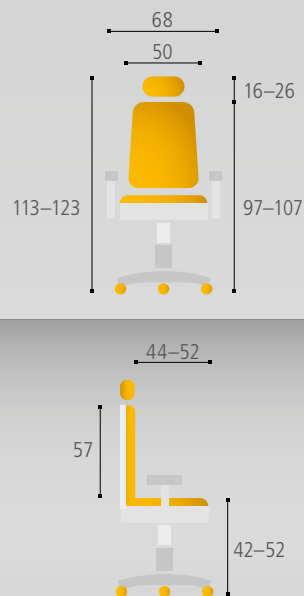

Bílá barva plastů zvýrazní elegantní linie kancelářské židle CANTO WHITE. Svěží design tak jednoznačně ctí současný moderní trend.

1. 1 Certifikát ze státní zkušebny o shodě s ČSN EN 1335 – 1 : 2020 a ČSN EN 1335 – 2 : 2020
2. 2 Stabilita a ergonomie je zajištěna synchronním mechanismem, kterým měníte současně náklon opěráku i sedáku
3. 3 Sedák i opěrák můžete zafixovat ve třech polohách
4. 4 Výšku i hloubku sedáku si můžete přizpůsobit své postavě přímo na míru a zajistíte si tím správné podepření nohou
5. 5 Studená pěna uvnitř sedáku zaručuje jeho vysokou životnost a zachování tvaru
6. 6 Opěrák je potažený samonosnou síťovinou, která zajišťuje celodenní větrání zad
7. 7 Ergonomická, výškově nastavitelná bederní opěrka podporuje zdravý způsob sezení

1. 8 Nastavením síly protiváhy podle své hmotnosti zabezpečíte opěrák proti nečekanému zhroutnutí
2. 9 Pro větší pohodlí si můžete přizpůsobit výšku i úhel hlavové opěrky
3. 10 Podle potřeby si nastavíte výšku područek
4. 11 Kolečka s měkčeným povrchem umožňují použití na tvrdé podlaze i kobercové krytině
5. 12 Nosnost židle je 120 kg
6. 13 3 roky záruka
7. 14 Látky: černá (pouze sedák), mesh černá (opěrák)
8. 15 Balení: 72 × 28,6 × 66, hmotnost 15,8 kg

Pro dosažení dokonalého souladu využijte TRITON WHITE jako jednací židli ke kancelářské židli CANTO WHITE.