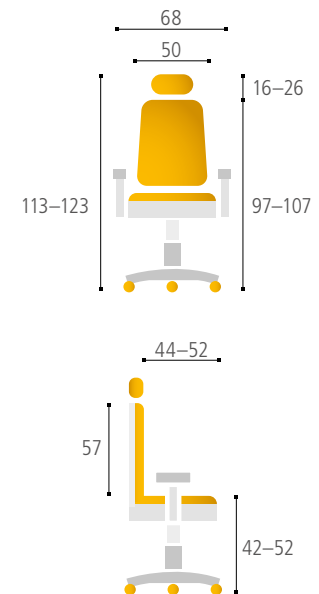

sedák – černá