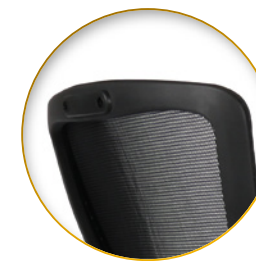

# THEMIS® KATALOG ŽIDLÍ

- Výškově stavitelná opěrka hlavy s možností nastavení úhlu náklonu

- Základna pro uchycení opěrky hlavy umožní její dodatečnou instalaci

**THEMIS SP**

4.500 Kč

**THEMIS BP**

4.230 Kč

## THEMIS

- 1 Synchronní mechanismus se 4 polohami blokace
- 2 Nastavení výšky sedáku
- 3 Studená pěna uvnitř sedáku a samonosná síťovina na opěrku
- 4 Flexibilní bederní opěrka
- 5 Výškově stavitelná hlavová opěrka s možností náklonu
- 6 Výškově stavitelné područky s měkčenou horní plochou
- 7 Automatické nastavení síly protiváhy podle hmotnosti uživatele
- 8 Univerzální kolečka pro tvrdou podlahu i koberec
- 9 3 roky záruka

## THEMIS MEETING

- 1 Svařovaná kovová konstrukce
- 2 Černá barva kostry
- 3 Područky jsou součástí židle
- 4 Studená pěna uvnitř sedáku
- 5 Samonosná síťovina na opěrku
- 6 Flexibilní bederní opěrka
- 7 3 roky záruka