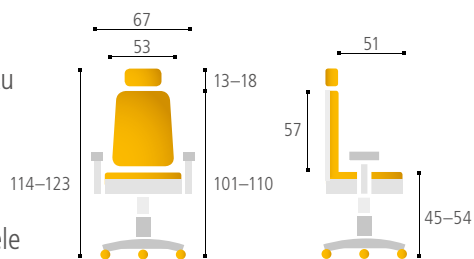

THEMIS

1. 1 Synchronní mechanismus se 4 polohami blokace
2. 2 Nastavení výšky sedáku
3. 3 Studená pěna uvnitř sedáku a samonosná síťovina na opěrku
4. 4 Flexibilní bederní opěrka
5. 5 Výškově stavitelná hlavová opěrka s možností náklonu
6. 6 Výškově stavitelné područky s měkčenou horní plochou
7. 7 Automatické nastavení síly protiváhy podle hmotnosti uživatele
8. 8 Univerzální kolečka pro tvrdou podlahu i koberec
9. 9 3 roky záruka

THEMIS MEETING

1. 1 Svařovaná kovová konstrukce
2. 2 Černá barva kostry
3. 3 Područky jsou součástí židle
4. 4 Studená pěna uvnitř sedáku
5. 5 Samonosná síťovina na opěrku
6. 6 Flexibilní bederní opěrka
7. 7 3 roky záruka