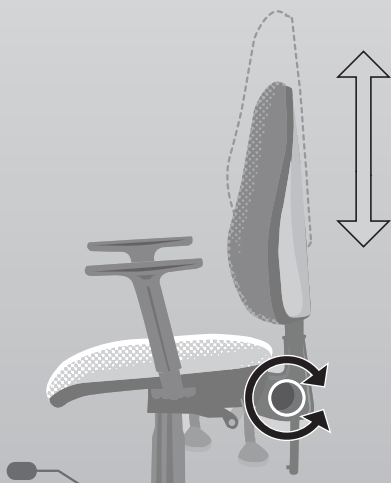

SEDILETA

NÁVOD K POUŽITÍ ASN-mechanismus

www.sedileta.cz

> MONTÁŽ

SEDILĚTA

SEDILŮETA

NASTAVENÍ A OVLÁDÁNÍ < MECHANISMU ŽIDLE

nastavení výšky sezení

nastavení sklonu opěráku

uvolněte jistící šroub, nastavte výšku opěráku,
zajistěte opěrák jistícím šroubem

> NASTAVENÍ VÝŠKY PODRUČEK SEDIŠTĚTA

stiskněte tlačítko,
nastavte výšku područky, tlačítko uvolněte