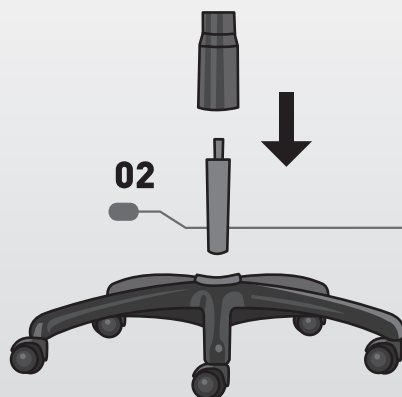

SEDILETA

NÁVOD K POUŽITÍ ASN-mechanismus

www.sedileta.cz

> MONTÁŽ

SEDILĚTA

SEDILŮETA

NASTAVENÍ A OVLÁDÁNÍ < MECHANISMU ŽIDLE

nastavení výšky sezení

nastavení sklonu opěráku

uvolněte jistící šroub, nastavte výšku opěráku,
zajistěte opěrák jistícím šroubem

> NASTAVENÍ VÝŠKY PODRUČEK SEDIŠTĚTA

stiskněte tlačítko,
nastavte výšku područky, tlačítko uvolněte