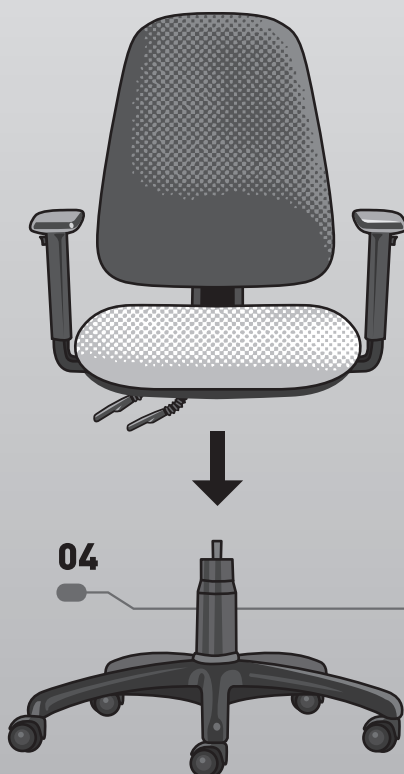

SEDILETA

NÁVOD K POUŽITÍ ASN-mechanismus

www.sedileta.cz

> MONTÁŽ

SEDILĚTA

SEDILŮETA

NASTAVENÍ A OVLÁDÁNÍ < MECHANISMU ŽIDLE

nastavení výšky sezení

nastavení sklonu opěráku

uvolněte jistící šroub, nastavte výšku opěráku,
zajistěte opěrák jistícím šroubem

> NASTAVENÍ VÝŠKY PODRUČEK SEDIŠTĚTA

stiskněte tlačítko,
nastavte výšku područky, tlačítko uvolněte