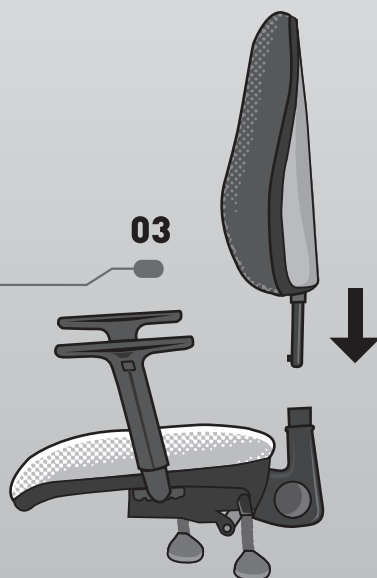

SEDILETA

NÁVOD K POUŽITÍ ASN-mechanismus

www.sedileta.cz

> MONTÁŽ

SEDILĚTA

SEDILŮETA

NASTAVENÍ A OVLÁDÁNÍ < MECHANISMU ŽIDLE

nastavení výšky sezení

nastavení sklonu opěráku

uvolněte jistící šroub, nastavte výšku opěráku,
zajistěte opěrák jistícím šroubem

> NASTAVENÍ VÝŠKY PODRUČEK SEDIŠTĚTA

stiskněte tlačítko,
nastavte výšku područky, tlačítko uvolněte