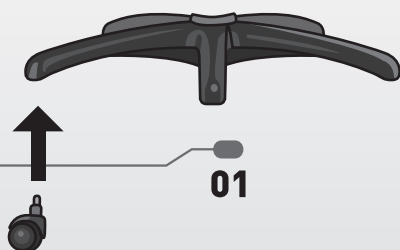

SEDILETA

NÁVOD K POUŽITÍ ASN-mechanismus

www.sedileta.cz

> MONTÁŽ

SEDILĚTA

SEDILŮETA

NASTAVENÍ A OVLÁDÁNÍ < MECHANISMU ŽIDLE

nastavení výšky sezení

nastavení sklonu opěráku

uvolněte jistící šroub, nastavte výšku opěráku,
zajistěte opěrák jistícím šroubem

> NASTAVENÍ VÝŠKY PODRUČEK SEDIŠTĚTA

stiskněte tlačítko,
nastavte výšku područky, tlačítko uvolněte