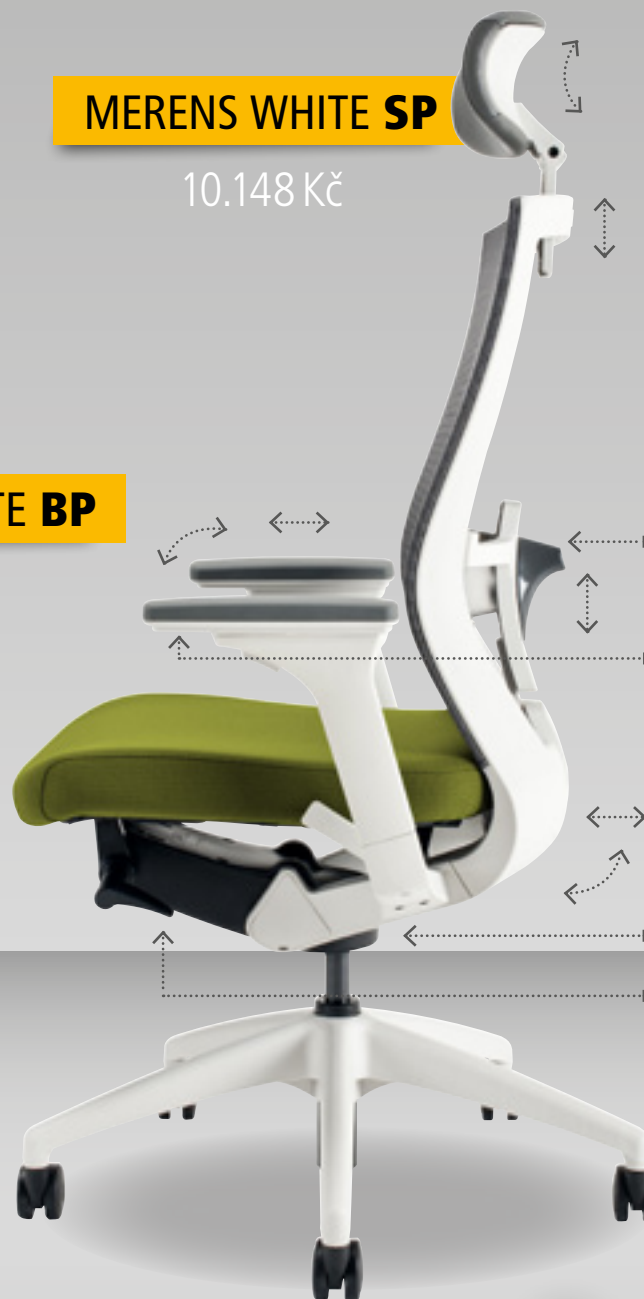

MERENS® WHITE

MERENS WHITE SP

10.148 Kč

Hlavová opěrka stavitelná ve dvou směrech (výška a úhel)

4.803 Kč

MERENS WHITE MEETING

MERENS WHITE BP

9.577 Kč

Výškově nastavitelná bederní opěrka

Výškově a hloubkově stavitelné područky

Hloubkově nastavitelný sedák

Nastavitelný sklon sedáku

Synchronní mechanika

Komfortní nastavení síly protiváhy

Univerzální kolečka

MERENS WHITE MEETING

- 1 Certifikáty statní zkušebny o shodě s ČSN EN 1335-1:2000 a ČSN EN 1335-2:2009
- 2 Studená pěna uvnitř sedáku zajišťuje jeho vysokou životnost
- 3 Kolečka s měkčeným povrchem umožňují použití na tvrdé podlaze i kobercové krytině
- 4 Náklon sedáku nastavíte samostatně
- 5 Bílá barva plastu podtrhuje dynamický design tohoto modelu

- 6 Stabilita a ergonomie je zajištěna synchronním mechanismem, kterým měníte polohu sedáku a opěráku zároveň
- 7 Komfortním nastavením síly protiváhy podle své hmotnosti zabezpečíte opěrák proti nečekanému zhrounutí
- 8 Výšku a hloubku sedáku přizpůsobíte své postavě přímo na míru, a zajistíte tím správné podepření nohou
- 9 Podle potřeby si nastavíte výšku a hloubku područek