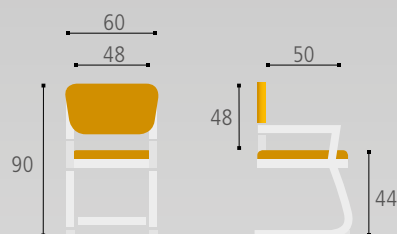

MERENS WHITE MEETING

1. 1 Certifikáty statní zkušebny o shodě s ČSN EN 1335-1:2000 a ČSN EN 1335-2:2009
2. 2 Studená pěna uvnitř sedáku zajišťuje jeho vysokou životnost
3. 3 Kolečka s měkčeným povrchem umožňují použití na tvrdé podlaze i kobercové krytině
4. 4 Náklon sedáku nastavíte samostatně
5. 5 Bílá barva plastu podtrhuje dynamický design tohoto modelu

1. 6 Stabilita a ergonomie je zajištěna synchronním mechanismem, kterým měníte polohu sedáku a opěráku zároveň
2. 7 Komfortním nastavením síly protiváhy podle své hmotnosti zabezpečíte opěrák proti nečekanému zhrounutí
3. 8 Výšku a hloubku sedáku přizpůsobíte své postavě přímo na míru, a zajistíte tím správné podepření nohou
4. 9 Podle potřeby si nastavíte výšku a hloubku područek

1. 10 Sedák a opěrák můžete zafixovat v kterékoliv poloze
2. 11 Výškově stavitelná bederní opěrka zajistí správnou ergonomii sezení
3. 12 Samonosná síťovina zajišťuje celodenní větrání zad
4. 13 Nosnost židle 120 kg
5. 14 Záruka 3 roky