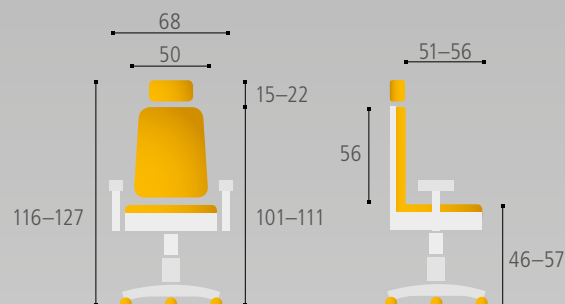

Modelová řada MERENS spojuje dynamický design, skvělé zpracování a mnoho funkcí podporujících zdravé a komfortní sezení.

BI 201

BI 203

BI 204

MERENS WHITE

BI 201 / černá