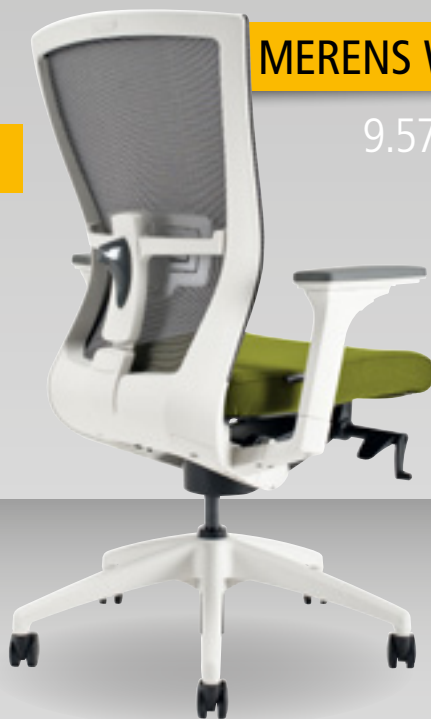

MERENS® WHITE

MERENS WHITE SP

10.148 Kč

Hlavová opěrka stavitelná ve dvou směrech (výška a úhel)

4.803 Kč

MERENS WHITE MEETING

MERENS WHITE BP

9.577 Kč

Výškově nastavitelná bederní opěrka

Výškově a hloubkově stavitelné područky

Hloubkově nastavitelný sedák

Nastavitelný sklon sedáku

Synchronní mechanika

Komfortní nastavení síly protiváhy

Univerzální kolečka

Modelová řada MERENS spojuje dynamický design, skvělé zpracování a mnoho funkcí podporujících zdravé a komfortní sezení.

BI 201

BI 203

BI 204

MERENS WHITE

BI 201 / černá

BI 203 / zelená

BI 204 / modrá

MERENS WHITE MEETING

- 1 Certifikáty statní zkušebny o shodě s ČSN EN 1335-1:2000 a ČSN EN 1335-2:2009
- 2 Studená pěna uvnitř sedáku zajišťuje jeho vysokou životnost
- 3 Kolečka s měkčeným povrchem umožňují použití na tvrdé podlaze i kobercové krytině
- 4 Náklon sedáku nastavíte samostatně
- 5 Bílá barva plastu podtrhuje dynamický design tohoto modelu