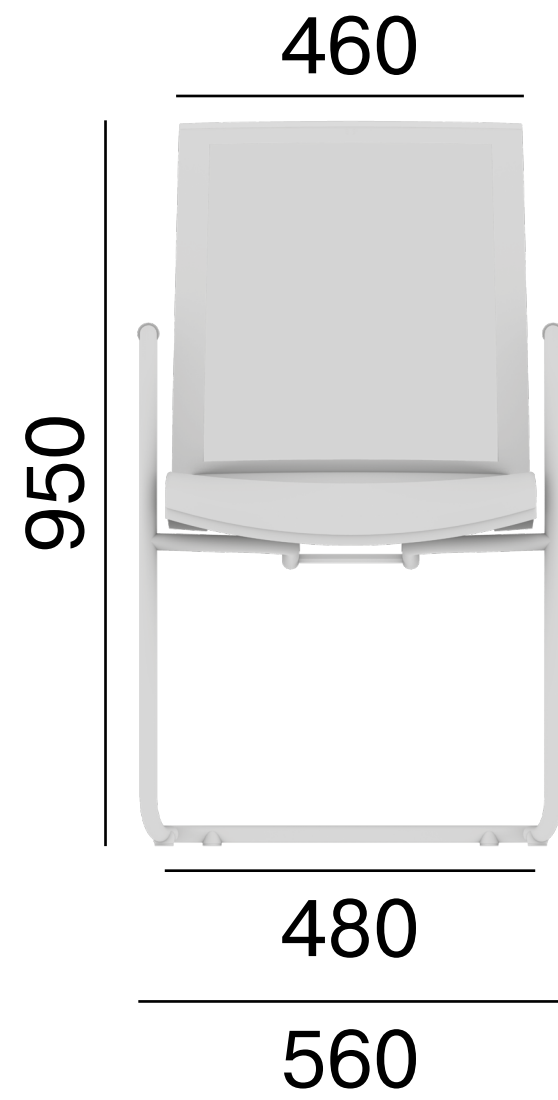

LD Seating

Rozměry
Dimensions
Maße
Dimensions

Storm

**Make
a good
move**