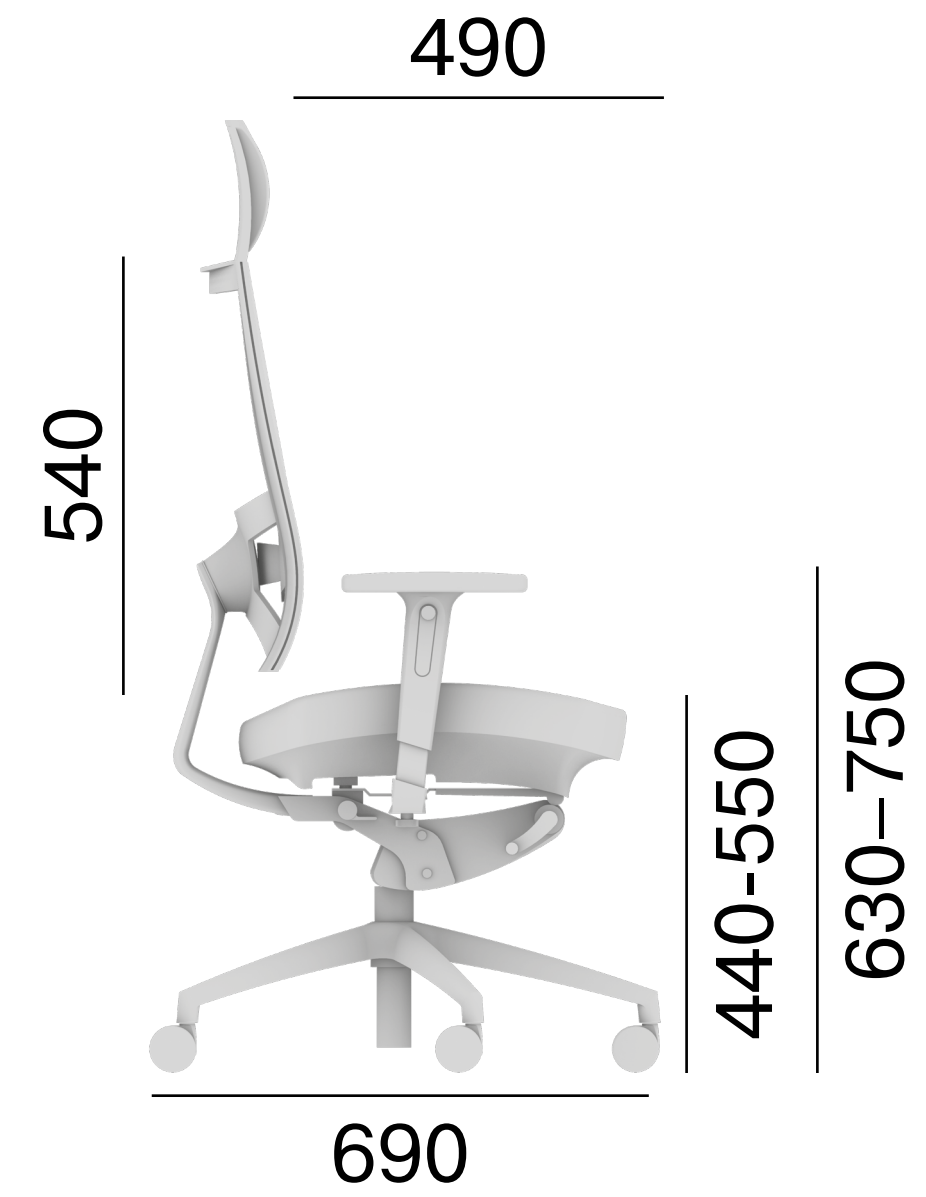

LD Seating

Rozměry
Dimensions
Maße
Dimensions

Storm

**Make
a good
move**