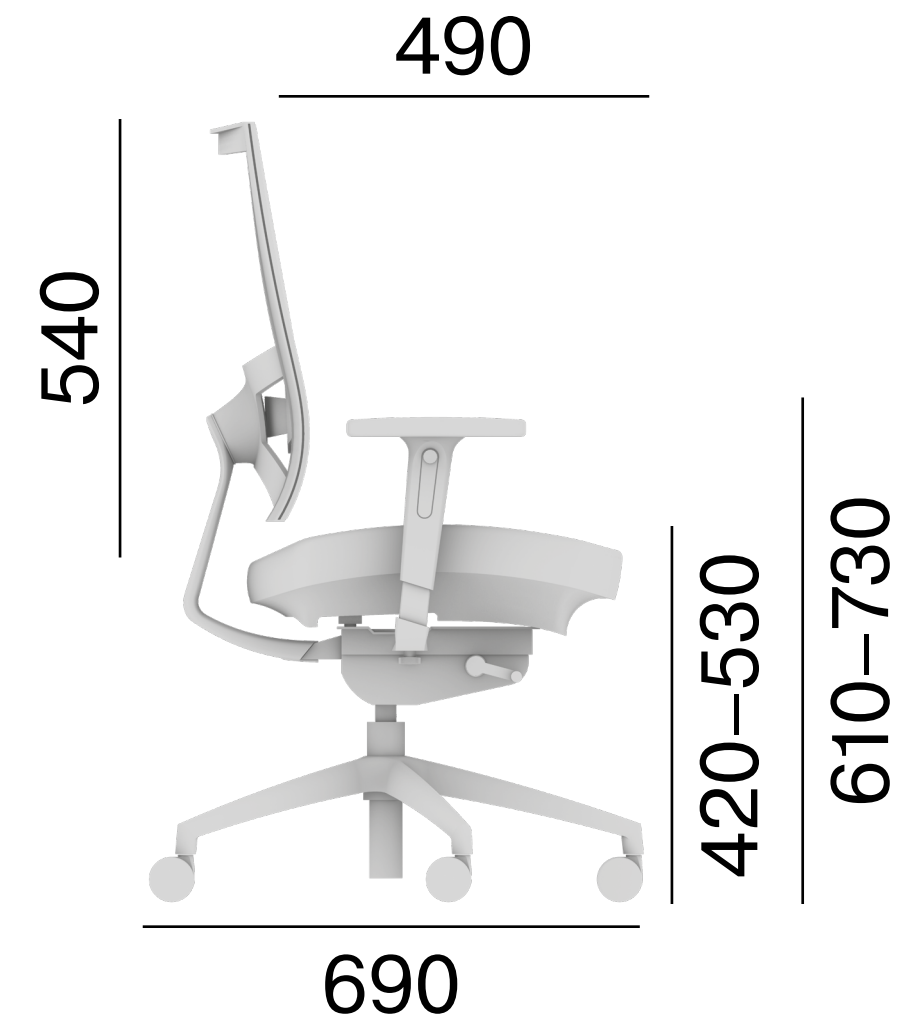

LD Seating

Rozměry
Dimensions
Maße
Dimensions

Storm

**Make
a good
move**