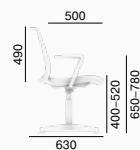

Un dessin attractif et fin est un des atouts de **Lyra Net**. Cette série répond à un large besoin dans le domaine des sièges opératifs et des sièges de conférence. La coque d'assise est disponible soit en noir, soit en blanc. Les dossiers sont soit tendus de maille ergo dynamique ou sur certaines versions capitonnés. Lyra Net, performant et modulable, est un siège parfaitement

200-SYS

15 kg

203,F34

13 kg

203,F80

11 kg

203-Z

14 kg