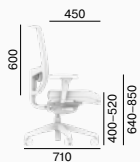

200-SYS

15 kg

203,F34

13 kg

203,F80

11 kg

203-Z

14 kg