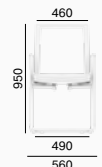

200-SYS

15 kg

203,F34

13 kg

203,F80

11 kg

203-Z

14 kg