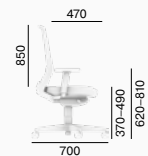

274,F41

11 kg

⌀

↑↓

274,F34

11 kg

⌀

↑↓

### 270-AT

Look

14 kg

14 kg