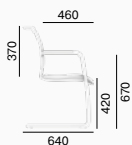

Le modèle **Look** est une chaise esthétiquement équilibrée qui répond aux exigences d'un utilisateur ainsi que d'un architecte moderne. Look est une chaise ergonomique et sophistiquée avec le soutien lombaire réglable en hauteur et d'autres fonctionnalités pratiques en version standard. Le réglage de la chaise ne nécessite qu'un minimum d'opérations.

274,F41

11 kg

⌀

↑↓

274,F34

11 kg

⌀

↑↓

272-Z

8 kg

≠ 2

≠ 4