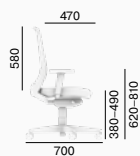

370-AT

270-AT

Look

14 kg

14 kg