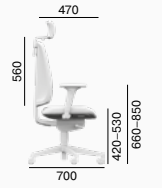

Leaf

Design by Massimo Costaglia

Oblé organické tvary, opěrák podobný habrovému listu, pohodlný a prostorný sedák, to jsou ergonomické pracovní otočné židle **Leaf**. Jsou vysoce komfortní, snadno přizpůsobitelné individuálním požadavkům každého uživatele a splňují nejvyšší požadavky na funkčnost, ergonomii i design.

Rounded organic shapes, hornbeam-like back, comfortable and spacious seating pad make the ergonomic **Leaf** swivel chairs. These chairs are highly comfortable, easily adaptable to the individual choices of each user and meet the highest requirements for functionality, ergonomics and design.

Die Drehstühle **Leaf** sind mit Netz- oder Polsterrücken lieferbar in Verbindung mit einem hochwertig gearbeiteten Sitzpolster. Die sichtbaren Kunststoffteile sind in schwarz und weiß erhältlich.

Des formes organiques arrondies, un dossier en forme du feuille de charme, un siège confortable et spacieux, ce sont les chaises de travail pivotantes ergonomiques **Leaf**. Elles sont très confortables, facilement adaptables aux exigences individuelles de chaque utilisateur et répondent aux exigences les plus élevées en termes de fonctionnalité, d'ergonomie et de design.