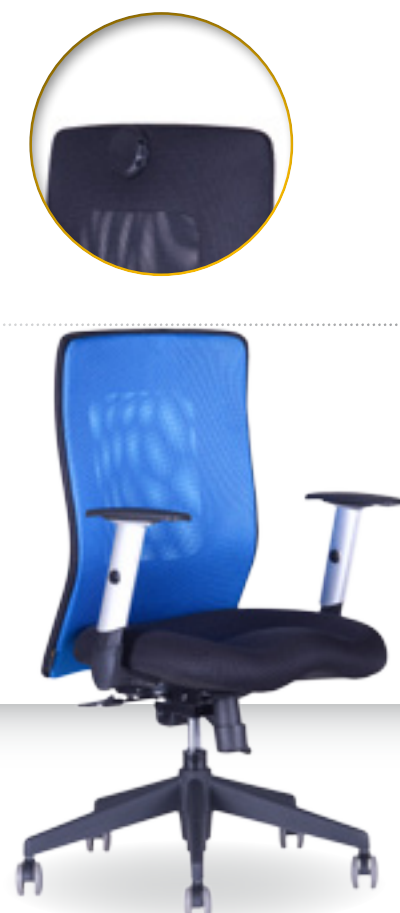

**Díky široké modelové nabídce s možností kombinace hlavových opěrek bude židle Calypso vždy vyhovovat vašim požadavkům na komfortní sezení.**

■ Výškově stavitelná opěrka hlavy P1 s možností nastavení úhlu náklonu

■ Základna pro uchycení opěrky hlavy umožní její dodatečnou instalaci

**CALYPSO GRAND SP1**

3.588 Kč

**CALYPSO GRAND BP**

3.188 Kč

**CALYPSO XL SP1**

3.486 Kč

**CALYPSO XL SP4**

3.360 Kč

**CALYPSO XL BP**

3.085 Kč

**CALYPSO**

2.885 Kč

**CALYPSO MEETING**

1.974 Kč

- 1 Certifikát státní zkušebny o shodě s ČSN EN 1335–1:2000 a ČSN EN 1335–2:2009
- 2 Studená pěna uvnitř sedáku zaručuje jeho vysokou životnost a zachování anatomického tvaru
- 3 Kolečka s měkčeným povrchem umožňují použití na tvrdé podlaze i kobercové krytině
- 4 Stabilita a ergonomie je zajištěna synchronním mechanismem, kterým měníte polohu sedáku a opěráku zároveň
- 5 Sedák a opěrák můžete zafixovat ve kterékoliv poloze
- 6 Výšku sedáku přizpůsobíte své postavě přímo na míru, a zajistíte tím správné podepření nohou
- 7 Nastavením síly protiváhy podle své hmotnosti zabezpečíte opěrák proti nečekanému zhroupení
- 8 Samonosná síťovina zajišťuje celodenní větrání zad
- 9 Podle potřeby si nastavíte výšku područek
- 10 Nosnost židle 120 kg
- 11 3 roky záruka