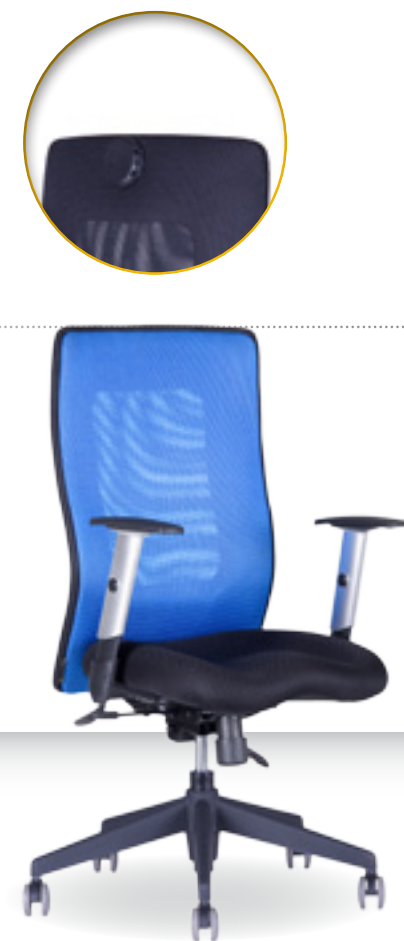

**Díky široké modelové nabídce s možností kombinace hlavových opěrek bude židle Calypso vždy vyhovovat vašim požadavkům na komfortní sezení.**

■ Výškově stavitelná opěrka hlavy P1 s možností nastavení úhlu náklonu

■ Základna pro uchycení opěrky hlavy umožní její dodatečnou instalaci

■ Výškově stavitelná opěrka hlavy P1 s možností nastavení úhlu náklonu

■ Pevná opěrka hlavy P4 bez možnosti nastavením výšky a úhlu náklonu

■ Základna pro uchycení opěrky hlavy umožní její dodatečnou instalaci

**CALYPSO GRAND SP1**

3.588 Kč

**CALYPSO GRAND BP**

3.188 Kč

**CALYPSO XL SP1**

3.486 Kč

**CALYPSO XL SP4**