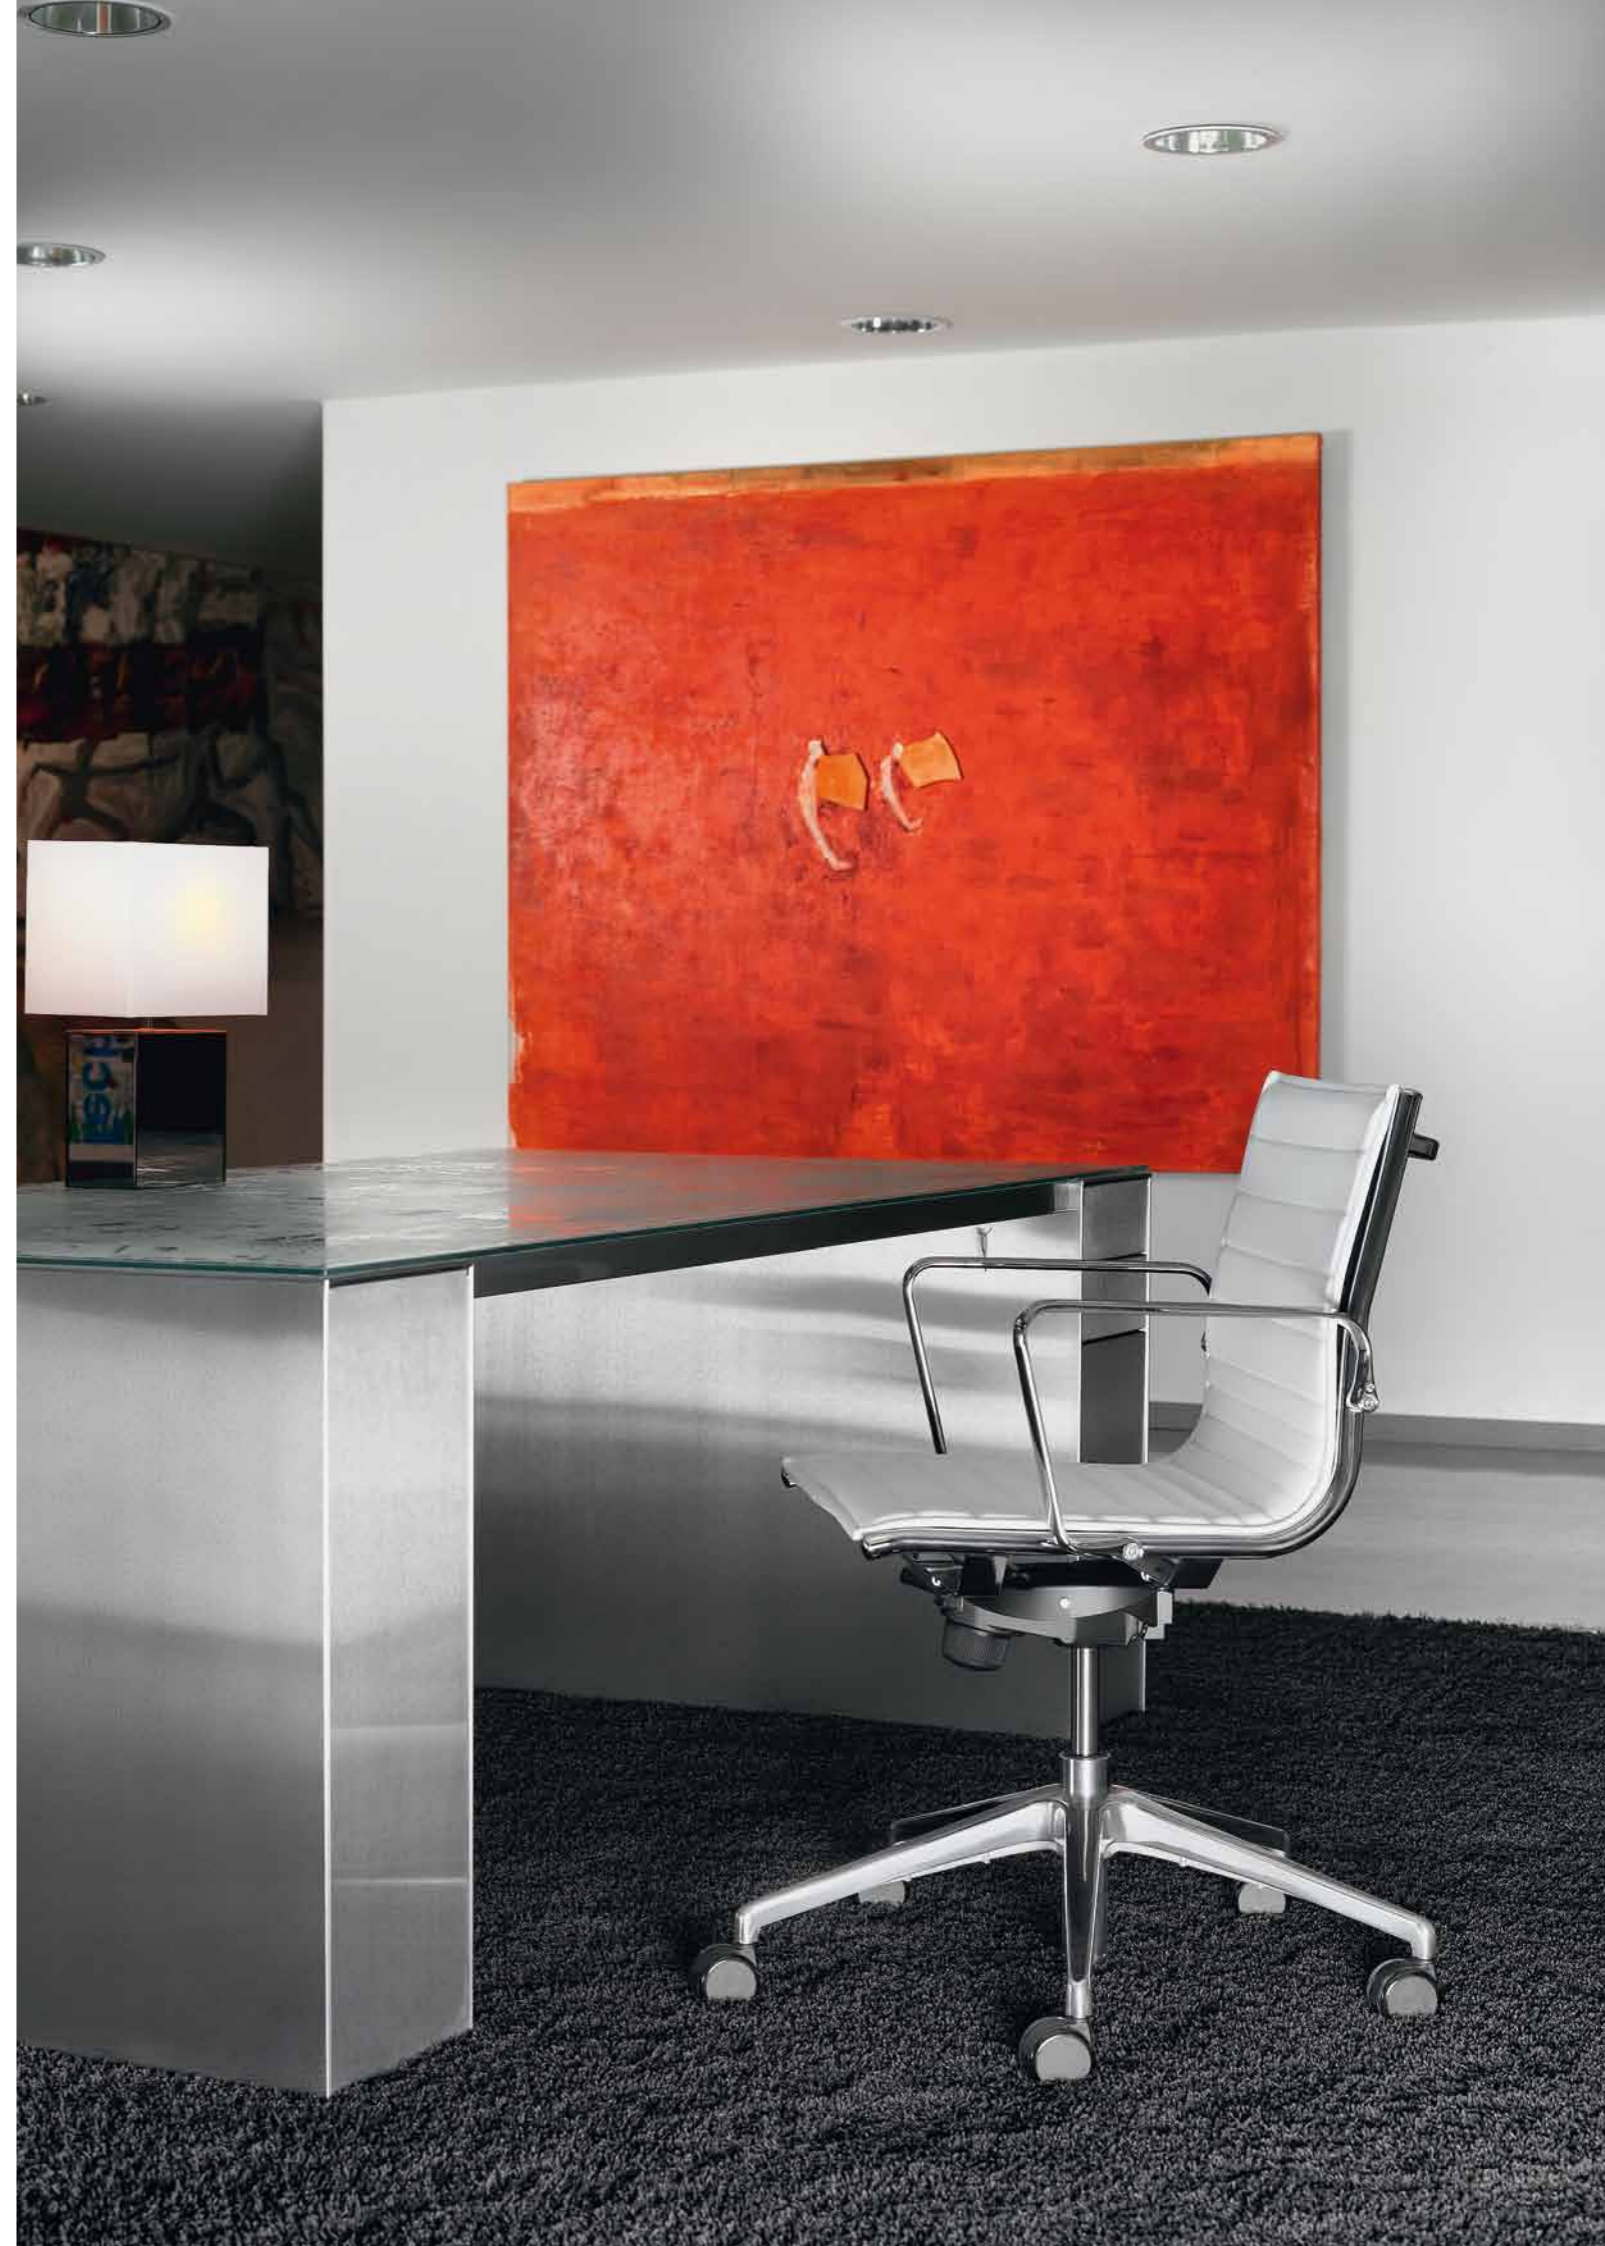

Die Serie Fly ist eine kompakte Auswahl an Stühlen für Arbeit, Konferenz und Entspannung. Die Kombination aus poliertem Aluminium, verchromten Stahl und eleganter Aufpolsterung verleiht den Stühlen ihr markantes und schwungvolles Aussehen. Die große Palette an vielfältigen Stühlen mit interessanten Polsteroptionen bietet eine perfekte Möglichkeit, sich den Stuhl nach seinen Anforderungen, Bedarf und Geschmack auszusuchen.

La série Fly offre le choix entre des sièges de travail, de conférence et de détente. La combinaison entre l'aluminium poli, l'acier chromé et l'élégance du capitonnage permet au sièges Fly de marquer sa spécificité. Le grand choix de coloris et de finition assure à Fly un intégration facile à tous les environnements.

710 ■

711 ■

713 ■

704 ■

714 ■

All Fly chairs are fitted with elegant polished aluminium armrests which can be covered with soft to touch leather. Optional rubber castors make a distinctive accessory to the five-star base in the swivel chairs; their body is molded from an alloy of metals, and chrome coated.