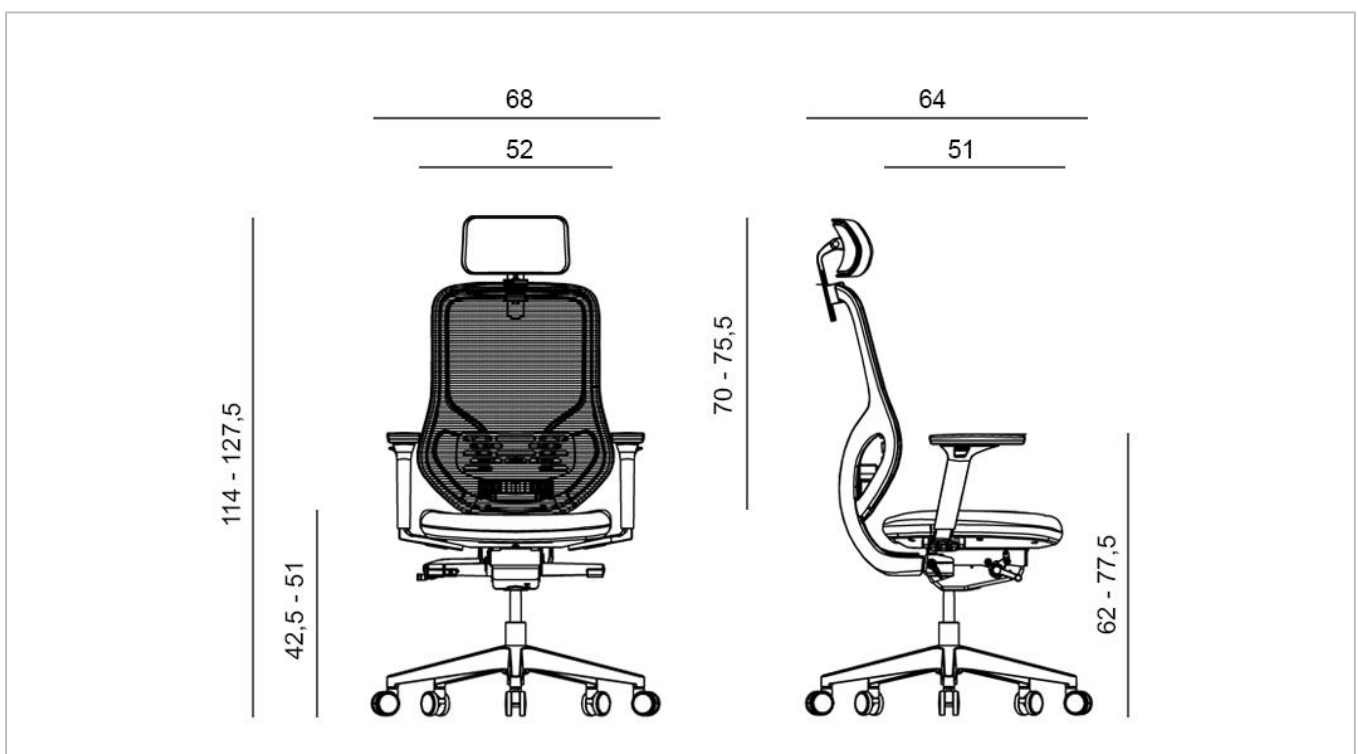

## Popis produktu / Product description

- kancelářská židle se sítí na opěráku, čalouněný sedák a podhlavník
  - synchronní mechanismus s možností plynulé proměny úhlu sedáku a opěráku, možnost aretace ve 4 pozicích, automatické nastavení tuhosti mechanismu podle tělesné hmotnosti uživatele
  - nastavitelná hloubka sedáku
  - výškově a úhlově nastavitelný podhlavník
  - výškově a vodorovně nastavitelná bederní opora
  - 3D výškově, úhlově a podélně nastavitelné područky s měkkou dotykovou plochou
  - kolečka Ø60 mm s gumovou obručí pro všechny typy podlah
  - pohodlný sedák s výškou čalounu 90 mm
  - barva síťoviny a potahu: černá
  - nosnost: 130 kg
  - certifikace ROHS, REACH, PAHS
  - BIFMA & EN 1335 standard
  - záruka: 60 měsíců
- 
- office chair with upholstered seat, mesh backrest and headrest
  - synchronous mechanism with smooth changing of the seat, backrest angles, 4 locking positions, automatic resistance adjustment according to the user's body weight
  - adjustable seat depth
  - height and angle adjustable headrest
  - height and horizontally adjustable lumbar support
  - 3D height, angle and longitudinally adjustable armrests with a soft touch surface
  - wheels Ø60 mm with rubber rims for all types of floors
  - comfortable seat with 90 mm thickness
  - mesh and fabric color: black
  - load capacity: 130 kg
  - ROHS, REACH, PAHS certificated
  - 8.BIFMA & EN 1335 standard
  - 60-month warranty