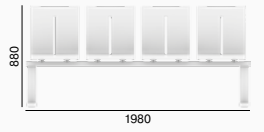

221-3

Twist

26 kg

221-4

34 kg